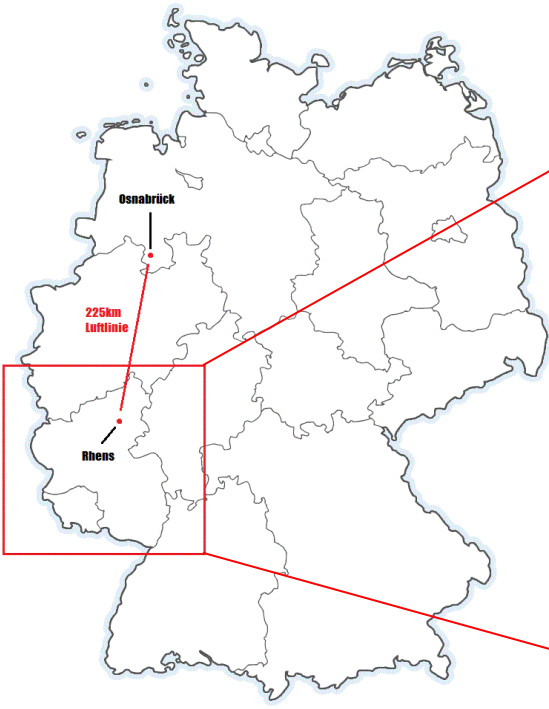

RheinKurier

Vorbericht 2024

Wo geht's hin?

Rhens ...

... ist nach 2002, 2008 und 2016 bereits zum vierten Mal das Ziel der Jugendfeuerwehren des Landkreises Osnabrück. Rhens mit seinen rund 3000 Einwohner liegt linksrheinisch nur wenige Kilometer südlich der Großstadt Koblenz. Die Innenstadt wirkt mit ihren alten Fachwerkhäusern wie ein Postkartenmotiv. Unser Zeltplatz befindet sich mit dem Auto vom Stadtkern etwa eine Viertelstunde entfernt im Westen der Stadt an der Straße Am Pfaffenwäldchen. Die Älteren von euch werden sich sicher noch gut an ihn erinnern – wenn ihr Gedächtnis funktioniert. Ansonsten und für alle anderen haben wir hier ein paar Impressionen vom Zeltplatz für euch.

Links erkennt ihr im Hintergrund die Sanitäranlagen.

Der Ausgang zu unserem Zeltplatz.

Das Programm

- Gruppe 1: Altkreis Bersenbrück
 Gruppe 2: Altkreis Osnabrück, Olsztyn
 Gruppe 3: Altkreis Melle, Altkreis Wittlage