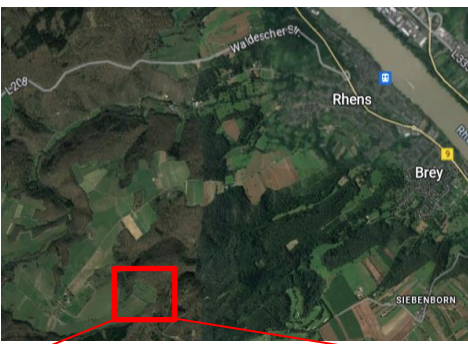

RheinKurier

Vorbericht 2024

Wo geht's hin?

Rhens ...

... ist nach 2002, 2008 und 2016 bereits zum vierten Mal das Ziel der Jugendfeuerwehren des Landkreises Osnabrück. Rhens mit seinen rund 3000 Einwohner liegt linksrheinisch nur wenige Kilometer südlich der Großstadt Koblenz. Die Innenstadt wirkt mit ihren alten Fachwerkhäusern wie ein Postkartenmotiv. Unser Zeltplatz befindet sich mit dem Auto vom Stadtkern etwa eine Viertelstunde entfernt im Westen der Stadt an der Straße Am Pfaffenwäldchen. Die Älteren von euch werden sich sicher noch gut an ihn erinnern – wenn ihr Gedächtnis funktioniert. Ansonsten und für alle anderen haben wir hier ein paar Impressionen vom Zeltplatz für euch.

Links erkennt ihr im Hintergrund die Sanitäranlagen.

Der Ausgang zu unserem Zeltplatz.

Das Programm

- Gruppe 1: Altkreis Bersenbrück
 Gruppe 2: Altkreis Osnabrück, Olsztyn
 Gruppe 3: Altkreis Melle, Altkreis Wittlage